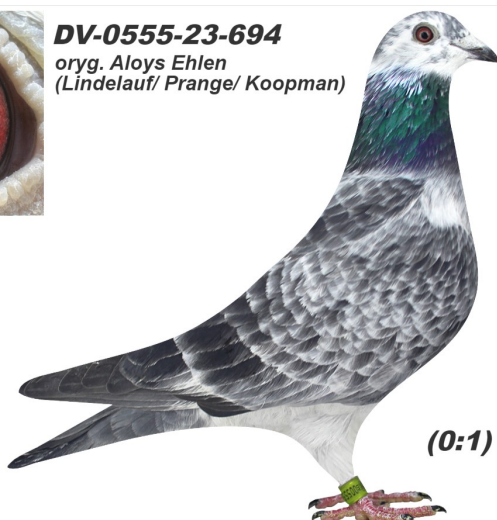

Rodowód gołębia

DV-0555-23-694

oryg. Aloys Ehlen (Lindelauf/ Prange/ Koopman)

Krupa Team

tel.: 798 761 800 naszehodowle.pl

DV-0555-23-694

oryg. Aloys Ehlen
(Lindelauf/ Prange/ Koopman)

(0:1)

♂

♀

♂

♀

♂

♀