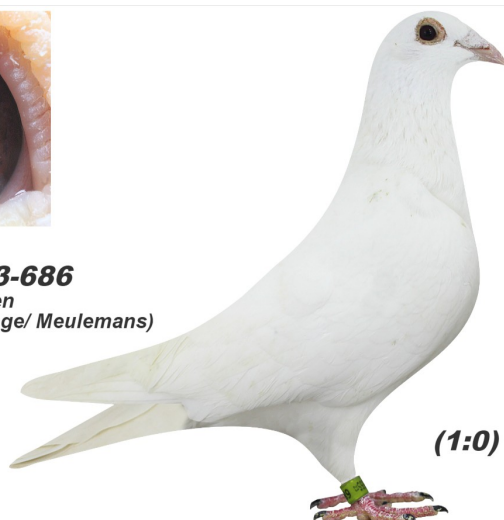

Rodowód gołębia

**DV-0555-23-686**

oryg. Aloys Ehlen (Koopman/ Prange/ Meulemans)

**Krupa Team**

tel.: 798 761 800 [naszehodowle.pl](http://naszehodowle.pl)

**DV-0555-23-686**

oryg. Aloys Ehlen  
(Koopman/ Prange/ Meulemans)

**(1:0)**

\_\_\_\_\_ ♂

\_\_\_\_\_ ♀

\_\_\_\_\_ ♂

\_\_\_\_\_ ♀

\_\_\_\_\_ ♂

\_\_\_\_\_ ♀