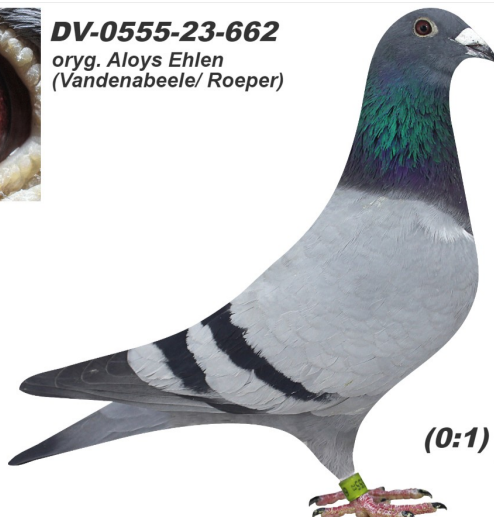

Rodowód gołębia

DV-0555-23-662

oryg. Aloys Ehlen (Vandenabeele/ Roeper)

Krupa Team

tel.: 798 761 800 naszehodowle.pl

DV-0555-23-662

oryg. Aloys Ehlen
(Vandenabeele/ Roeper)

(0:1)

♂

♀

♂

♀

♂

♀