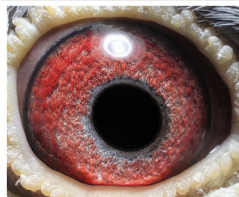

Rodowód gołębia

DV-0555-23-662

oryg. Aloys Ehlen (Vandenabeele/ Roeper)

Krupa Team

tel.: 798 761 800 naszehodowle.pl

DV-0555-23-662

oryg. Aloys Ehlen
(Vandenabeele/ Roeper)

(0:1)