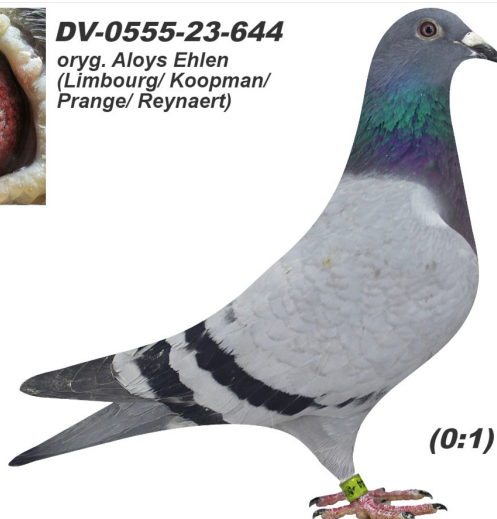

Rodowód gołębia

**DV-0555-23-644**

oryg. Aloys Ehlen (Limbourg/ Koopman/ Prange/  
Reynaert)

**Krupa Team**

tel.: 798 761 800 naszehodowle.pl

**DV-0555-23-644**

oryg. Aloys Ehlen  
(Limbourg/ Koopman/  
Prange/ Reynaert)

(0:1)

\_\_\_\_\_ ♂

\_\_\_\_\_ ♀

\_\_\_\_\_ ♂

\_\_\_\_\_ ♀

\_\_\_\_\_ ♂

\_\_\_\_\_ ♀