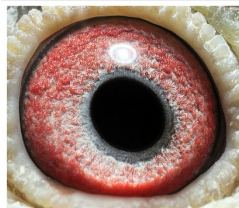

Rodowód gołębia

DV-0555-23-639

oryg. Aloys Ehlen (100% Schellens)

Krupa Team

tel.: 798 761 800 naszehodowle.pl

DV-0555-23-639

oryg. Aloys Ehlen
(100% Schellens)

(1:0)