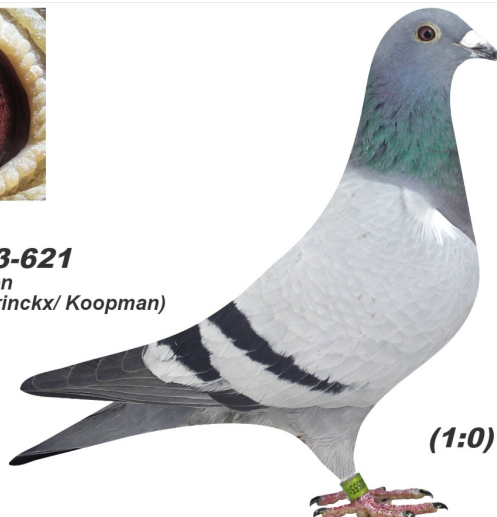

Rodowód gołębia

DV-0555-23-621

oryg. Aloys Ehlen (Schwidde/ Geerinckx/ Koopman)

Krupa Team

tel.: 798 761 800 naszehodowle.pl

DV-0555-23-621

oryg. Aloys Ehlen
(Schwidde/ Geerinckx/ Koopman)

(1:0)

_____ ♂

_____ ♀

_____ ♂

_____ ♀

_____ ♂

_____ ♀