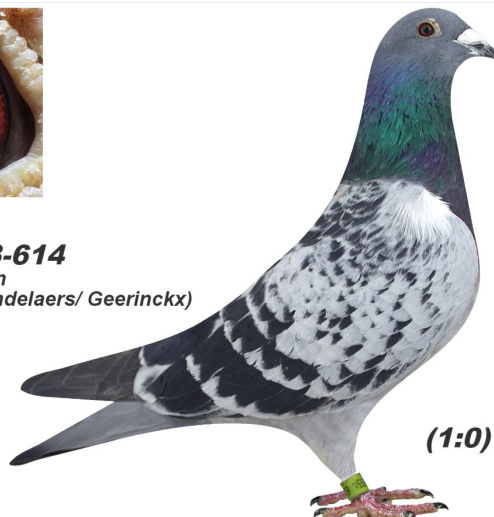

Rodowód gołębia

**DV-0555-23-614**

oryg. Aloys Ehlen (Van Tuyn/ Groendelaers/ Geerinckx)

**Krupa Team**

tel.: 798 761 800 [naszehodowle.pl](http://naszehodowle.pl)

**DV-0555-23-614**

oryg. Aloys Ehlen  
(Van Tuyn/ Groendelaers/ Geerinckx)

**(1:0)**

♂

♀

♂

♀

♂

♀