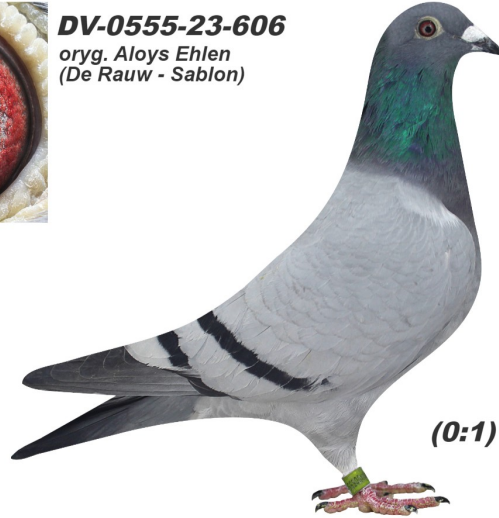

DV-0555-23-606

oryg. Aloys Ehlen (De Rauw - Sablon)

DV-0555-23-606

oryg. Aloys Ehlen
 (De Rauw - Sablon)

(0:1)

	♂
--	---

	♀
--	---

♂	
---	--

♀	
---	--

♂	
---	--

♀	
---	--