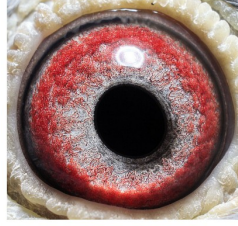

DV-0555-23-606

oryg. Aloys Ehlen (De Rauw - Sablon)

DV-0555-23-606

oryg. Aloys Ehlen
 (De Rauw - Sablon)

(0:1)

	♂
--	---

	♀
--	---

♂	
---	--