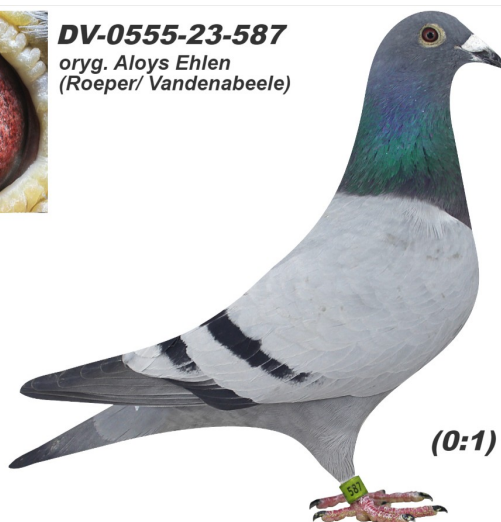

Rodowód gołębia

**DV-0555-23-587**

oryg. Aloys Ehlen (Roeper/ Vandenabeele)

**Krupa Team**

tel.: 798 761 800 [naszehodowle.pl](http://naszehodowle.pl)

**DV-0555-23-587**

oryg. Aloys Ehlen  
(Roeper/ Vandenabeele)

**(0:1)**

♂

♀

♂

♀

♂

♀