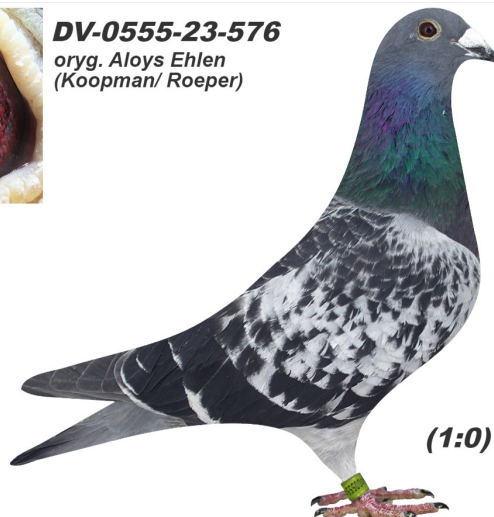

Rodowód gołębia

DV-0555-23-576

oryg. Aloys Ehlen (Koopman/ Roeper)

Krupa Team

tel.: 798 761 800 naszehodowle.pl

DV-0555-23-576

oryg. Aloys Ehlen
(Koopman/ Roeper)

(1:0)

♂

♀

♂

♀

♂

♀