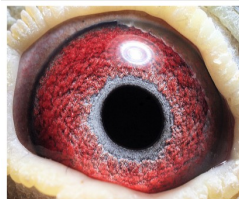

Rodowód gołębia

DV-0555-23-576

oryg. Aloys Ehlen (Koopman/ Roeper)

Krupa Team

tel.: 798 761 800 naszehodowle.pl

DV-0555-23-576

oryg. Aloys Ehlen
(Koopman/ Roeper)

(1:0)