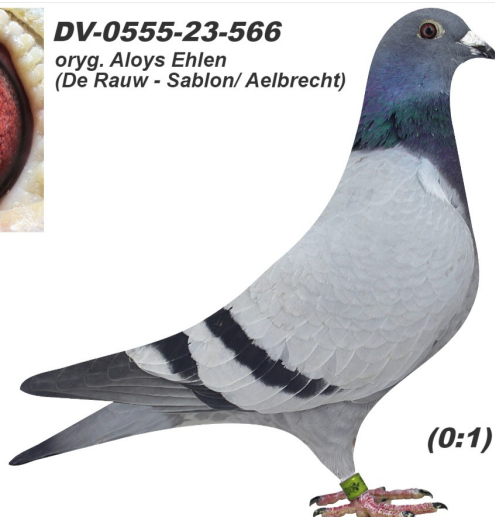

Rodowód gołębia

DV-0555-23-566

oryg. Aloys Ehlen (De Rauw - Sablon/ Aelbrecht)

Krupa Team

tel.: 798 761 800 naszehodowle.pl

DV-0555-23-566

oryg. Aloys Ehlen
(De Rauw - Sablon/ Aelbrecht)

(0:1)

♂

♀

♂

♀

♂

♀