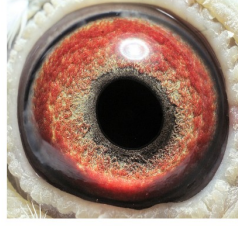

DV-0555-23-563

oryg. Aloys Ehlen (Verstappen/ Janssen/ De Klak)

DV-0555-23-563

oryg. Aloys Ehlen
 (Verstappen/ Janssen/ De Klak)

(0:1)

	♂
--	---

	♀
--	---

♂	
---	--

♀	
---	--

♂	
---	--

♀	
---	--