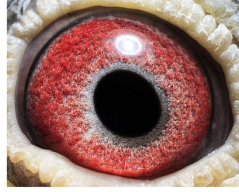

DV-0555-23-393

oryg. Aloys Ehlen (Koopman/ Prange/ Heyer/ Saur)

DV-0555-23-393
oryg. Aloys Ehlen
(Koopman/ Prange/ Heyer/ Saur)

(1:0)

	♂
--	---

	♀
--	---

♂	
---	--

♀	
---	--