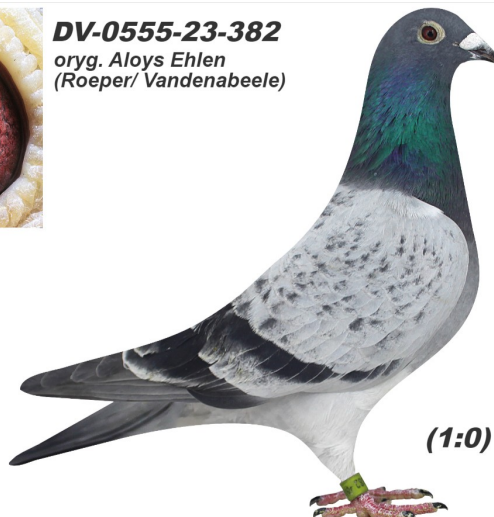

Rodowód gołębia

DV-0555-23-382

oryg. Aloys Ehlen (Roeper/ Vandenabeele)

Krupa Team

tel.: 798 761 800 naszehodowle.pl

DV-0555-23-382

oryg. Aloys Ehlen
(Roeper/ Vandenabeele)

(1:0)

_____ ♂

_____ ♀

_____ ♂

_____ ♀

_____ ♂

_____ ♀