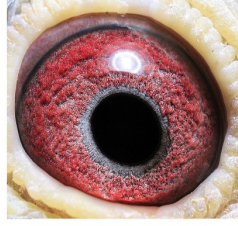

DV-0555-23-382

oryg. Aloys Ehlen (Roeper/ Vandenabeele)

DV-0555-23-382
 oryg. Aloys Ehlen
 (Roeper/ Vandenabeele)

(1:0)

	♂
--	---

	♀
--	---

♂	
---	--

♀	
---	--