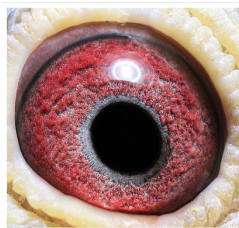

Rodowód gołębia

DV-0555-23-382

oryg. Aloys Ehlen (Roeper/ Vandenabeele)

Krupa Team

tel.: 798 761 800 naszehodowle.pl

DV-0555-23-382

oryg. Aloys Ehlen
(Roeper/ Vandenabeele)

(1:0)

_____ ♂

_____ ♀

_____ ♂

_____ ♀

_____ ♂

_____ ♀