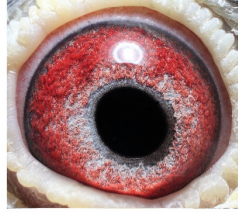

DV-0555-23-377

oryg. Aloys Ehlen (De Rauw - Sablon/ Aelbrecht)

DV-0555-23-377

oryg. Aloys Ehlen
(De Rauw - Sablon/ Aelbrecht)

(0:1)

	♂
--	---

	♀
--	---

♂	
---	--