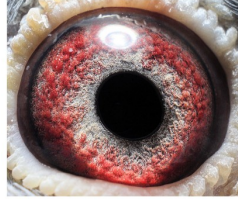

DV-0555-23-350

oryg. Aloys Ehlen (Van Tuyn/ Groendelaers/ Geerinckx)

DV-0555-23-350
 oryg. Aloys Ehlen
 (Van Tuyn/ Groendelaers/ Geerinckx)

(1:0)

	♂
--	---

	♀
--	---

♂	
---	--

♀	
---	--