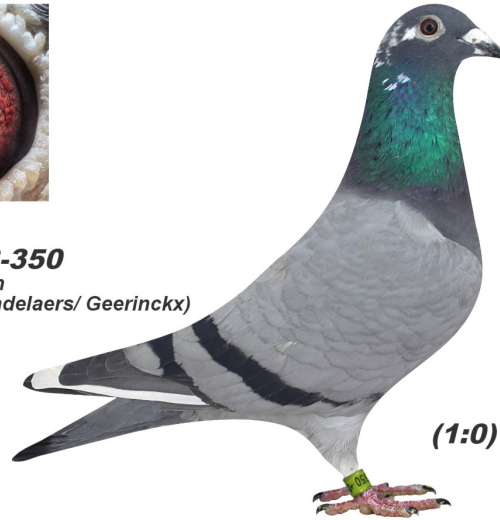

DV-0555-23-350

oryg. Aloys Ehlen (Van Tuyn/ Groendelaers/ Geerinckx)

DV-0555-23-350
 oryg. Aloys Ehlen
 (Van Tuyn/ Groendelaers/ Geerinckx)

(1:0)

	♂
--	---

	♀
--	---

♂	
---	--

♀	
---	--

♂	
---	--

♀	
---	--