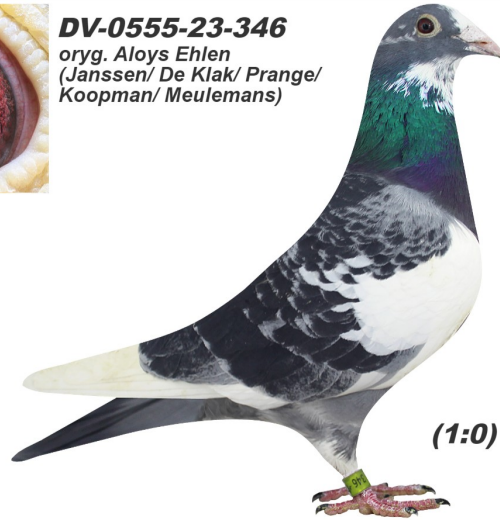

Rodowód gołębia
DV-0555-23-346

Krupa Team
tel.: 798 761 800 naszehodowle.pl

DV-0555-23-346

oryg. Aloys Ehlen (Janssen/ De Klak/ Prange/ Koopman/ Meulemans)

DV-0555-23-346
oryg. Aloys Ehlen
(Janssen/ De Klak/ Prange/
Koopman/ Meulemans)

(1:0)

	♂
--	---

	♀
--	---

♂	
---	--

♀	
---	--

♂	
---	--

♀	
---	--