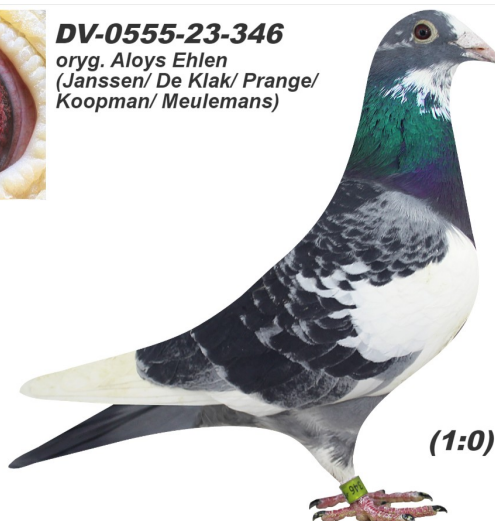

Rodowód gołębia

**DV-0555-23-346**

oryg. Aloys Ehlen (Janssen/ De Klak/ Prange/ Koopman/ Meulemans)

**Krupa Team**

tel.: 798 761 800 naszehodowle.pl

**DV-0555-23-346**

oryg. Aloys Ehlen  
(Janssen/ De Klak/ Prange/  
Koopman/ Meulemans)

(1:0)

\_\_\_\_\_ ♂

\_\_\_\_\_ ♀

\_\_\_\_\_ ♂

\_\_\_\_\_ ♀

\_\_\_\_\_ ♂

\_\_\_\_\_ ♀