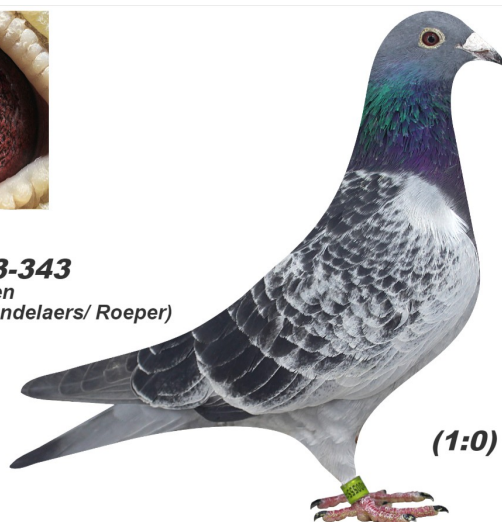

Rodowód gołębia

DV-0555-23-343

oryg. Aloys Ehlen (Van Tuyn/ Groendelaers/ Roeper)

Krupa Team

tel.: 798 761 800 naszehodowle.pl

DV-0555-23-343

oryg. Aloys Ehlen
(Van Tuyn/ Groendelaers/ Roeper)

(1:0)

_____ ♂

_____ ♀

_____ ♂

_____ ♀

_____ ♂

_____ ♀