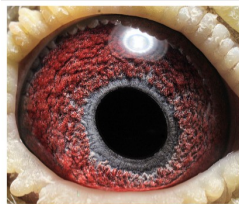

Rodowód gołębia

DV-0555-23-343

oryg. Aloys Ehlen (Van Tuyn/ Groendelaers/ Roeper)

Krupa Team

tel.: 798 761 800 naszehodowle.pl

DV-0555-23-343

oryg. Aloys Ehlen
(Van Tuyn/ Groendelaers/ Roeper)

(1:0)

_____ ♂

_____ ♀

_____ ♂

_____ ♀

_____ ♂

_____ ♀