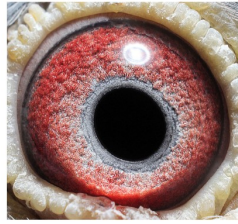

Rodowód gołębia

DV-0555-23-333

oryg. Aloys Ehlen (Koopman/ Reynaert)

Krupa Team

tel.: 798 761 800 naszehodowle.pl

DV-0555-23-333

oryg. Aloys Ehlen
(Koopman/ Reynaert)

(1:0)