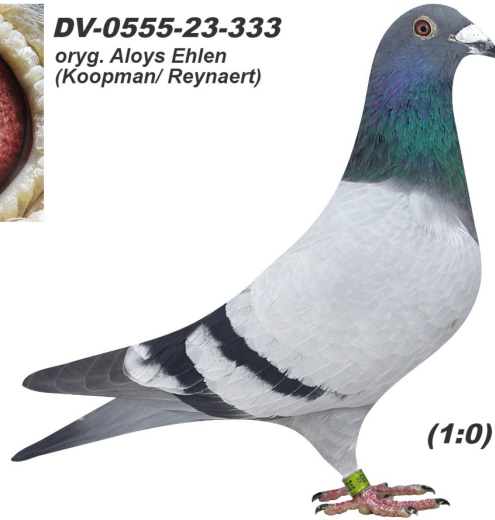

Rodowód gołębia

DV-0555-23-333

oryg. Aloys Ehlen (Koopman/ Reynaert)

Krupa Team

tel.: 798 761 800 naszehodowle.pl

DV-0555-23-333

oryg. Aloys Ehlen
(Koopman/ Reynaert)

(1:0)

♂

♀

♂

♀

♂

♀