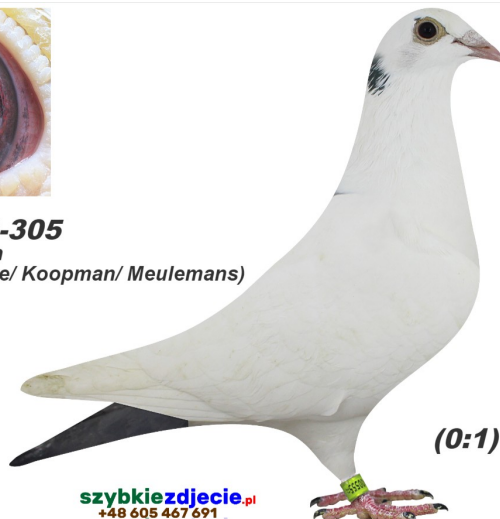

Rodowód gołębia

**DV-0555-23-305**

oryg. Aloys Ehlen (Lindelauf/ Prange/ Koopman/ Meulemans)

**Krupa Team**

tel.: 798 761 800 [naszehodowle.pl](http://naszehodowle.pl)

**DV-0555-23-305**

oryg. Aloys Ehlen  
(Lindelauf/ Prange/ Koopman/ Meulemans)