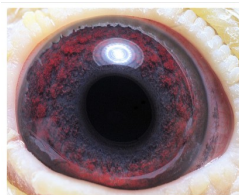

Rodowód gołębia

**DV-0555-23-305**

oryg. Aloys Ehlen (Lindelauf/ Prange/ Koopman/ Meulemans)

**Krupa Team**

tel.: 798 761 800 [naszehodowle.pl](http://naszehodowle.pl)

**DV-0555-23-305**

oryg. Aloys Ehlen  
(Lindelauf/ Prange/ Koopman/ Meulemans)