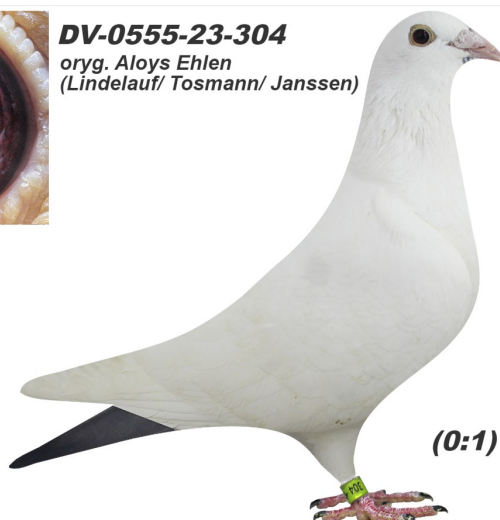

Rodowód gołębia

DV-0555-23-304

oryg. Aloys Ehlen (Lindelauf/ Tosmann/ Janssen)

Krupa Team

tel.: 798 761 800 naszehodowle.pl

DV-0555-23-304

oryg. Aloys Ehlen
(Lindelauf/ Tosmann/ Janssen)

(0:1)

_____ ♂

_____ ♀

_____ ♂

_____ ♀

_____ ♂

_____ ♀