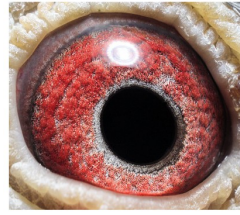

Rodowód gołębia

DV-0555-23-220

oryg. Aloys Ehlen (100% Roeper)

Krupa Team

tel.: 798 761 800 naszehodowle.pl

DV-0555-23-220

oryg. Aloys Ehlen
(100% Roeper)

(1:0)