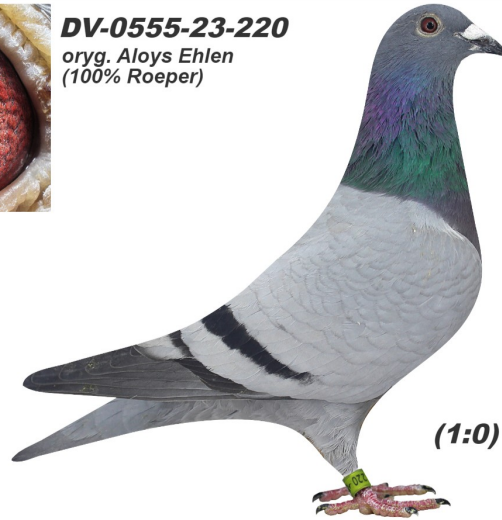

Rodowód gołębia

DV-0555-23-220

oryg. Aloys Ehlen (100% Roeper)

Krupa Team

tel.: 798 761 800 naszehodowle.pl

DV-0555-23-220

oryg. Aloys Ehlen
(100% Roeper)

(1:0)

♂

♀

♂

♀

♂

♀