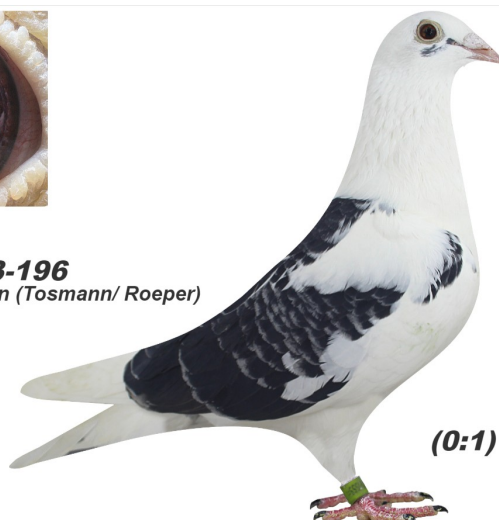

Rodowód gołębia

**DV-0555-23-196**

oryg. Aloys Ehlen (Tosmann/ Roeper)

**Krupa Team**

tel.: 798 761 800 [naszehodowle.pl](http://naszehodowle.pl)

**DV-0555-23-196**

oryg. Aloys Ehlen (Tosmann/ Roeper)

**(0:1)**

\_\_\_\_\_ ♂

\_\_\_\_\_ ♀

\_\_\_\_\_ ♂

\_\_\_\_\_ ♀

\_\_\_\_\_ ♂

\_\_\_\_\_ ♀