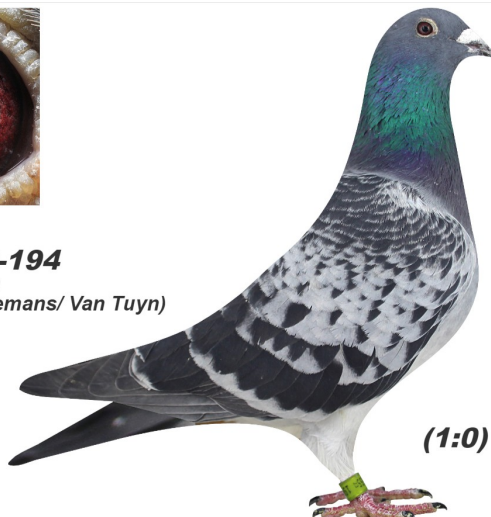

Rodowód gołębia

**DV-0555-23-194**

oryg. Aloys Ehlen (Geerinckx/ Meulemans/ Van Tuyn)

**Krupa Team**

tel.: 798 761 800 [naszehodowle.pl](http://naszehodowle.pl)

**DV-0555-23-194**

oryg. Aloys Ehlen  
(Geerinckx/ Meulemans/ Van Tuyn)

**(1:0)**

\_\_\_\_\_ ♂

\_\_\_\_\_ ♀

\_\_\_\_\_ ♂

\_\_\_\_\_ ♀

\_\_\_\_\_ ♂

\_\_\_\_\_ ♀