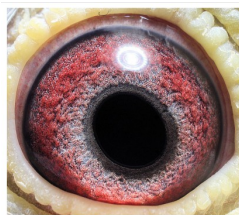

Rodowód gołębia

DV-0555-22-980

oryg. Aloys Ehlen (Limbourg/ Vervoort/ De Rauw - Sablon)

Krupa Team

tel.: 798 761 800 naszehodowle.pl

DV-0555-22-980

oryg. Aloys Ehlen
(Limbourg/ Vervoort/ De Rauw - Sablon)

(0:1)

_____ ♂

_____ ♀

_____ ♂

_____ ♀

_____ ♂

_____ ♀