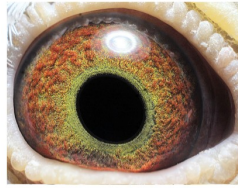

**DV-0555-22-935**

oryg. Aloys Ehlen (Van Tuyn/ Groendelaers/ Geerinckx)

**DV-0555-22-935**  
oryg. Aloys Ehlen  
(Van Tuyn/ Groendelaers/ Geerinckx)

**(1:0)**

	♂
--	---

	♀
--	---

♂	
---	--

♀	
---	--