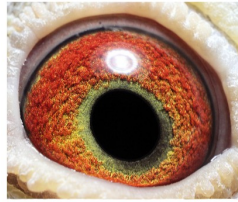

DV-0555-22-932

oryg. Aloys Ehlen (Heremans-Ceusters/ Roeper)

DV-0555-22-932

oryg. Aloys Ehlen
 (Heremans-Ceusters/ Roeper)

(1:0)

	♂
--	---

	♀
--	---

♂	
---	--