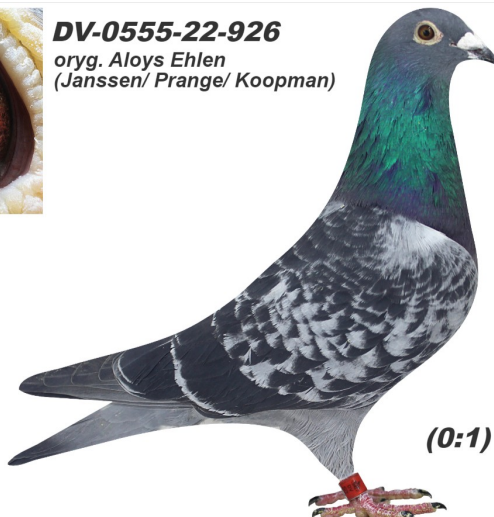

Rodowód gołębia

**DV-0555-22-926**

oryg. Aloys Ehlen (Prange/ Schellens)

**Krupa Team**  
tel.: 798 761 800 [naszehodowle.pl](http://naszehodowle.pl)

**DV-0555-22-926**

oryg. Aloys Ehlen  
(Janssen/ Prange/ Koopman)

(0:1)

♂

♀

♂

♀

♂

♀