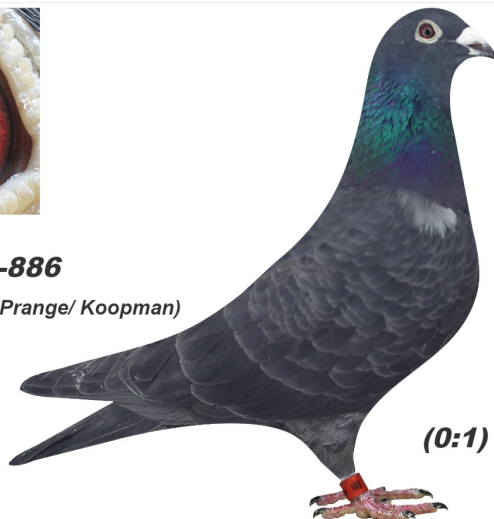

Rodowód gołębia

**DV-0555-22-886**

oryg. Aloys Ehlen (Janssen/ Prange/ Koopman)

**Krupa Team**

tel.: 798 761 800 [naszehodowle.pl](http://naszehodowle.pl)

**DV-0555-22-886**

oryg. Aloys  
(Ehlen (Janssen/ Prange/ Koopman))

(0:1)

\_\_\_\_\_ ♂

\_\_\_\_\_ ♀

♂ \_\_\_\_\_

\_\_\_\_\_ ♀

\_\_\_\_\_ ♂

\_\_\_\_\_ ♀