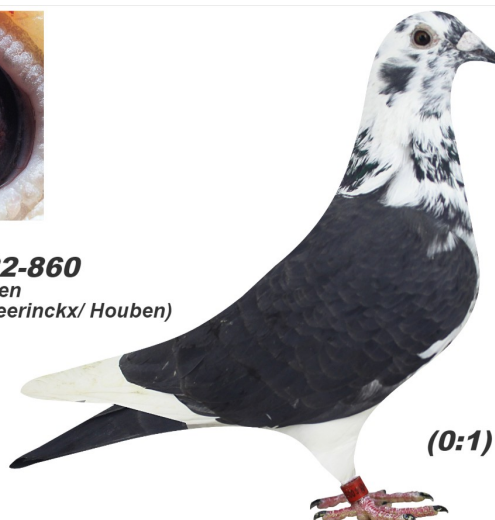

Rodowód gołębia

**DV-0555-22-860**

oryg. Aloys Ehlen (Meulemans/ Geerinckx/ Houben)

**Krupa Team**

tel.: 798 761 800 [naszehodowle.pl](http://naszehodowle.pl)

**DV-0555-22-860**

oryg. Aloys Ehlen  
(Meulemans/ Geerinckx/ Houben)

**(0:1)**

\_\_\_\_\_ ♂

\_\_\_\_\_ ♀

\_\_\_\_\_ ♂

\_\_\_\_\_ ♀

\_\_\_\_\_ ♂

\_\_\_\_\_ ♀