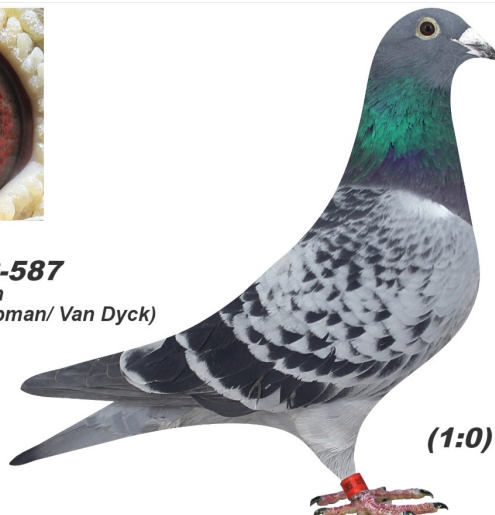

Rodowód gołębia

**DV-0555-22-587**

oryg. Aloys Ehlen (Gonschior/ Koopman/ Van Dyck)

**Krupa Team**

tel.: 798 761 800 [naszehodowle.pl](http://naszehodowle.pl)

**DV-0555-22-587**  
oryg. Aloys Ehlen  
(Gonschior/ Koopman/ Van Dyck)

**(1:0)**

\_\_\_\_\_ ♂

\_\_\_\_\_ ♀

\_\_\_\_\_ ♂

\_\_\_\_\_ ♀

\_\_\_\_\_ ♂

\_\_\_\_\_ ♀