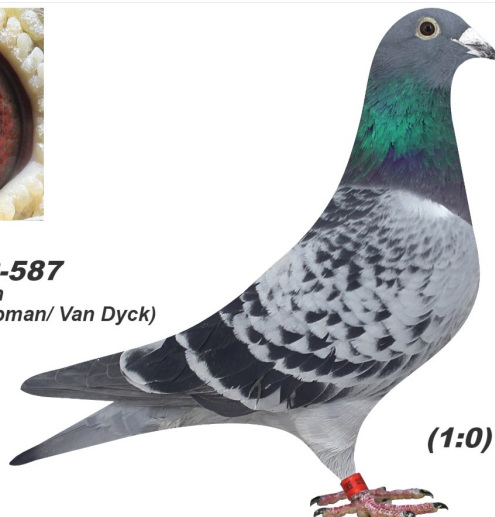

Rodowód gołębia

**DV-0555-22-587**

oryg. Aloys Ehlen (Gonschior/ Koopman/ Van Dyck)

**Krupa Team**

tel.: 798 761 800 [naszehodowle.pl](http://naszehodowle.pl)

**DV-0555-22-587**  
oryg. Aloys Ehlen  
(Gonschior/ Koopman/ Van Dyck)

**(1:0)**

\_\_\_\_\_ ♂

\_\_\_\_\_ ♀

\_\_\_\_\_ ♂

\_\_\_\_\_ ♀

\_\_\_\_\_ ♂

\_\_\_\_\_ ♀