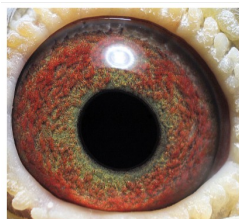

Rodowód gołębia

**DV-0555-22-587**

oryg. Aloys Ehlen (Gonschior/ Koopman/ Van Dyck)

**Krupa Team**

tel.: 798 761 800 [naszehodowle.pl](http://naszehodowle.pl)

**DV-0555-22-587**  
oryg. Aloys Ehlen  
(Gonschior/ Koopman/ Van Dyck)

**(1:0)**

\_\_\_\_\_ ♂

\_\_\_\_\_ ♀

\_\_\_\_\_ ♂

\_\_\_\_\_ ♀

\_\_\_\_\_ ♂

\_\_\_\_\_ ♀