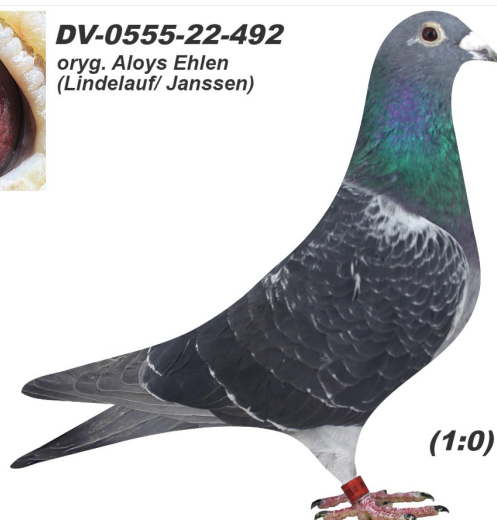

Rodowód gołębia

**DV-0555-22-492**

oryg. Aloys Ehlen (Heyer/ Roeper)

**Krupa Team**

tel.: 798 761 800 [naszehodowle.pl](http://naszehodowle.pl)

**DV-0555-22-492**

oryg. Aloys Ehlen  
(Lindelauf/ Janssen)

**(1:0)**

♂

♀

♂

♀

♂

♀