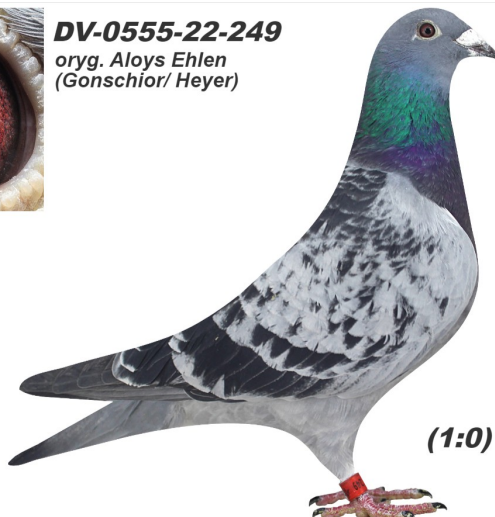

Rodowód gołębia

**DV-0555-22-249**

oryg. Aloys Ehlen (Gonschior/ Heyer)

**Krupa Team**

tel.: 798 761 800 [naszehodowle.pl](http://naszehodowle.pl)

**DV-0555-22-249**

oryg. Aloys Ehlen  
(Gonschior/ Heyer)

**(1:0)**

♂

♀

♂

♀

♂

♀