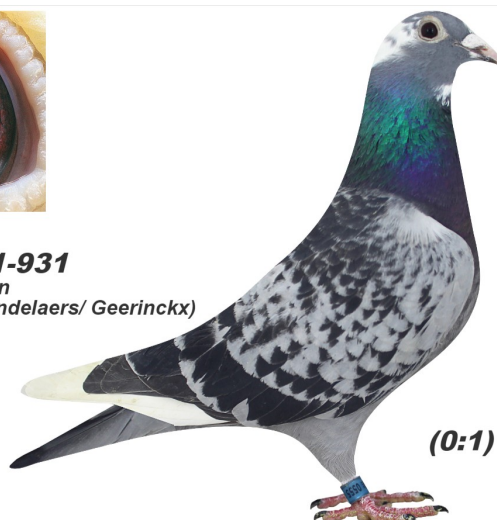

Rodowód gołębia

DV-0555-21-931

oryg. Aloys Ehlen (Van Tuyn/ Groendelaers/ Geerinckx)

Krupa Team

tel.: 798 761 800 naszehodowle.pl

DV-0555-21-931

oryg. Aloys Ehlen
(Van Tuyn/ Groendelaers/ Geerinckx)

(0:1)

_____ ♂

_____ ♀

_____ ♂

_____ ♀

_____ ♂

_____ ♀