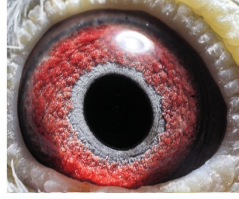

DV-0555-21-413

oryg. Aloys Ehlen (Meulemans/ Geerrinckx/ Houben)

DV-0555-21-413
 oryg. Aloys Ehlen
 (Meulemans/Geerrinckx/Houben)

(0:1)

	♂
--	---

	♀
--	---

♂	
---	--

♀	
---	--