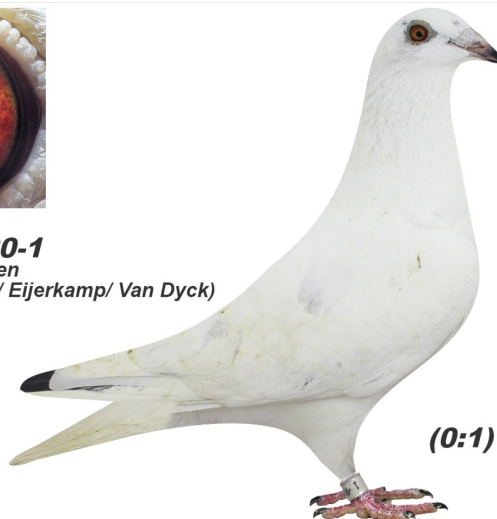

Rodowód gołębia

**DV-0555-20-1**

oryg. Aloys Ehlen (Vangramberen/ Eijerkamp/ Van Dyck)

**Krupa Team**

tel.: 798 761 800 [naszehodowle.pl](http://naszehodowle.pl)

**DV-0555-20-1**

oryg. Aloys Ehlen  
(Vangramberen/ Eijerkamp/ Van Dyck)

**(0:1)**

\_\_\_\_\_ ♂

\_\_\_\_\_ ♀

\_\_\_\_\_ ♂

\_\_\_\_\_ ♀

\_\_\_\_\_ ♂

\_\_\_\_\_ ♀