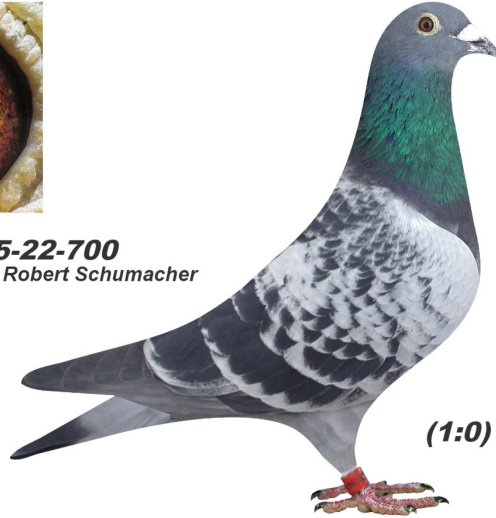

DV-04745-22-700

oryg. Jorn u. Robert Schumacher (Leysen/ Krupa)

DV-04745-22-700
 oryg. Jorn u. Robert Schumacher

(1:0)

	♂
--	---

	♀
--	---

♂	
---	--

♀	
---	--

♂	
---	--

♀	
---	--