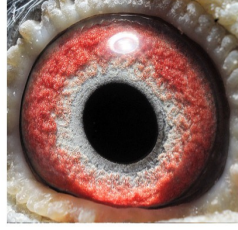

**DV-04745-22-393**

oryg. Jorn u. Robert Schumacher (Schellens/ Krupa/ Leysen/ Janssen)

**DV-04745-22-393**  
 oryg. Jorn u. Robert Schumacher

(1:0)

	♂
--	---

	♀
--	---

♂	
---	--

♀	
---	--