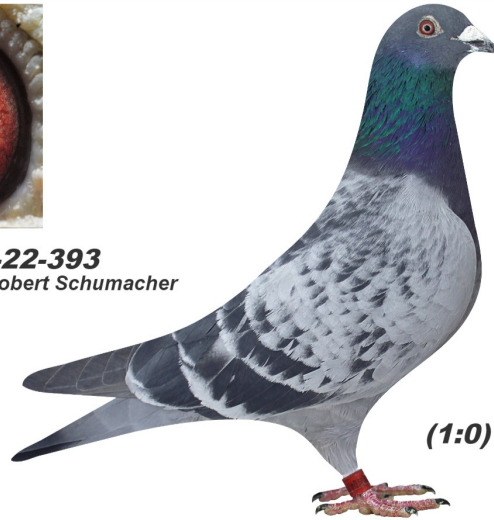

**DV-04745-22-393**

oryg. Jorn u. Robert Schumacher (Schellens/ Krupa/ Leysen/ Janssen)

**DV-04745-22-393**  
 oryg. Jorn u. Robert Schumacher

(1:0)

	♂
--	---

	♀
--	---

♂	
---	--

♀	
---	--

♂	
---	--

♀	
---	--