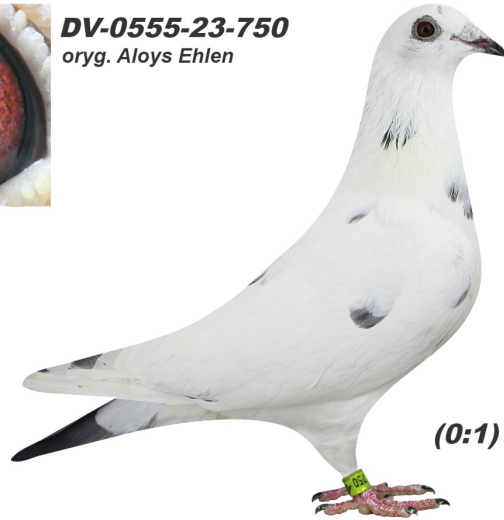

Rodowód gołębia
DV-0555-23-750

Krupa Team
 tel.: 798 761 800 naszehodowle.pl

DV-0555-23-750

oryg. Aloys Ehlen (Vangramberen/ Eijerkamp/ De Klak/ Janssen), linia 613

DV-0555-23-750
 oryg. Aloys Ehlen

(0:1)

	♂
--	---

	♀
--	---

♂	
---	--

♀	
---	--

♂	
---	--

♀	
---	--