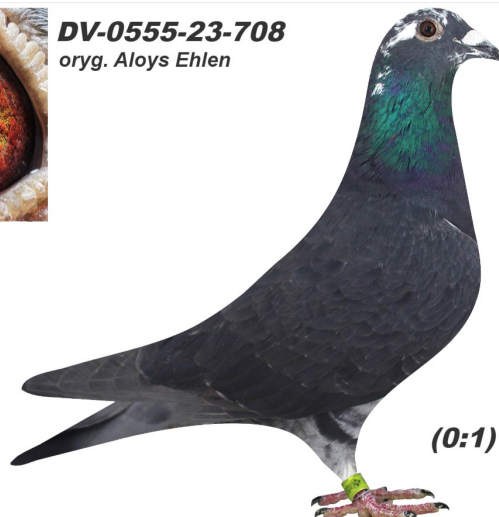

Rodowód gołębia

**DV-0555-23-708**

oryg. Aloys Ehlen (Janssen/ Prange/ Koopman)

**Krupa Team**

tel.: 798 761 800 [naszehodowle.pl](http://naszehodowle.pl)

**DV-0555-23-708**

oryg. Aloys Ehlen

(0:1)

\_\_\_\_\_ ♂

\_\_\_\_\_ ♀

\_\_\_\_\_ ♂

\_\_\_\_\_ ♀

\_\_\_\_\_ ♂

\_\_\_\_\_ ♀