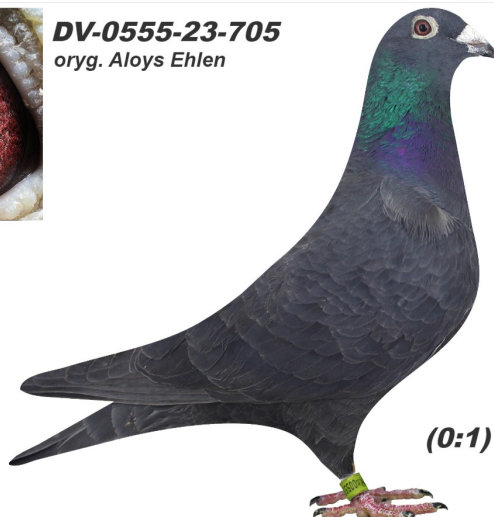

Rodowód gołębia

**DV-0555-23-705**

oryg. Aloys Ehlen (Nebel/ Schellens/ Janssen/ Nyenhuis)

**Krupa Team**

tel.: 798 761 800 [naszehodowle.pl](http://naszehodowle.pl)

**DV-0555-23-705**

oryg. Aloys Ehlen

**(0:1)**

\_\_\_\_\_ ♂

\_\_\_\_\_ ♀

\_\_\_\_\_ ♂

\_\_\_\_\_ ♀

\_\_\_\_\_ ♂

\_\_\_\_\_ ♀