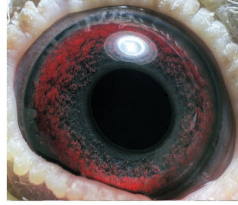

DV-0555-23-701

oryg. Aloys Ehlen (Van Tuyn/ Groendelaers/ Geerinckx)

DV-0555-23-701
 oryg. Aloys Ehlen

(1:0)

	♂
--	---

	♀
--	---

♂	
---	--

♀	
---	--