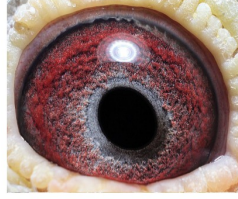

DV-0555-23-669

oryg. Aloys Ehlen (Van Tuyn/ Groendelaers/ Geerinckx)

DV-0555-23-669
 oryg. Aloys Ehlen

(1:0)

	♂
--	---

	♀
--	---

♂	
---	--

♀	
---	--