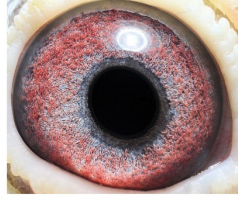

DV-0555-23-650

oryg. Aloys Ehlen (De Rauw-Sablon/ Geerinckx/ Meulemans/ Houben)

DV-0555-23-650
oryg. Aloys Ehlen

(0:1)

	♂
--	---

	♀
--	---

♂	
---	--

♀	
---	--