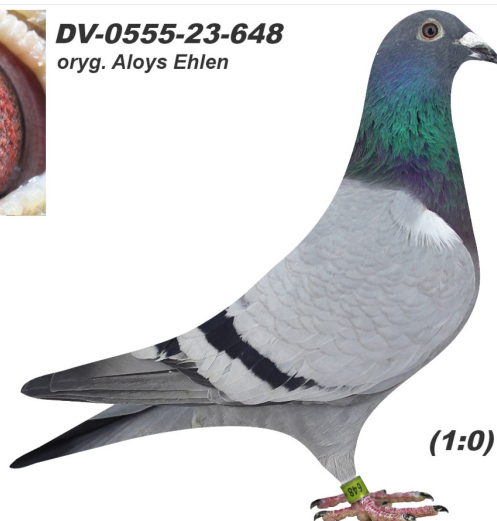

Rodowód gołębia

DV-0555-23-648

oryg. Aloys Ehlen (Prange/ Schwidde/ Geerinckx/
Koopman)

Krupa Team

tel.: 798 761 800 naszehodowle.pl

DV-0555-23-648

oryg. Aloys Ehlen

(1:0)

_____ ♂

_____ ♀

_____ ♂

_____ ♀

_____ ♂

_____ ♀