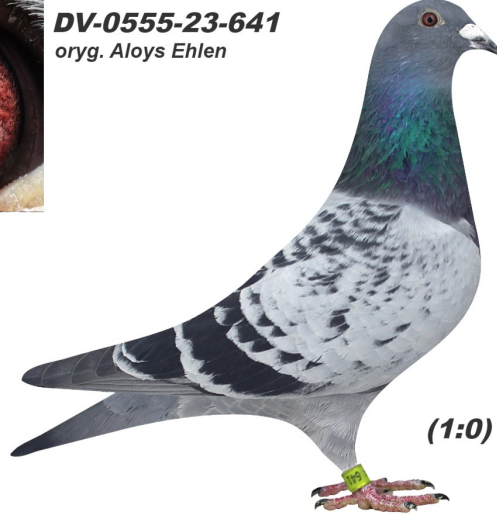

DV-0555-23-641

oryg. Aloys Ehlen (Van Tuyn/ Groendelaers/ Roeper)

DV-0555-23-641
 oryg. Aloys Ehlen

(1:0)

	♂
--	---

	♀
--	---

♂	
---	--

♀	
---	--

♂	
---	--

♀	
---	--