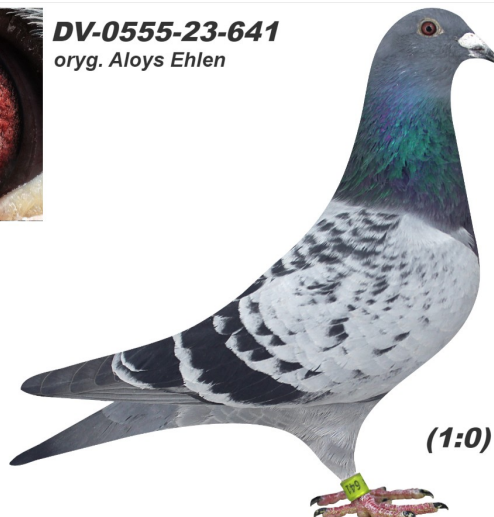

Rodowód gołębia

**DV-0555-23-641**

oryg. Aloys Ehlen (Van Tuyn/ Groendelaers/ Roeper)

**Krupa Team**

tel.: 798 761 800 [naszehodowle.pl](http://naszehodowle.pl)

**DV-0555-23-641**  
oryg. Aloys Ehlen

**(1:0)**

♂

♀

♂

♀

♂

♀