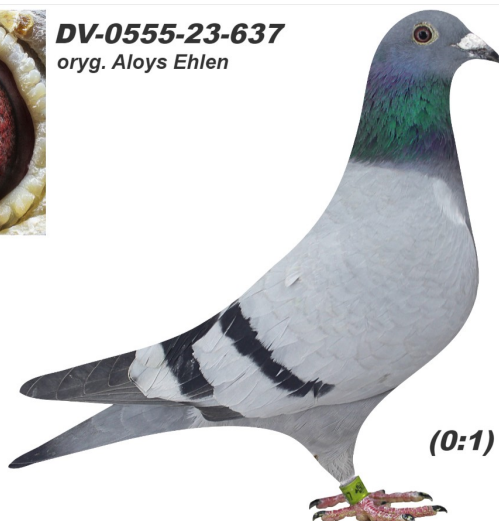

Rodowód gołębia

DV-0555-23-637

oryg. Aloys Ehlen (Schellens/ Geerinckx/ Koopman/
Prange)

Krupa Team

tel.: 798 761 800 naszehodowle.pl

DV-0555-23-637

oryg. Aloys Ehlen

(0:1)

_____ ♂

_____ ♀

_____ ♂

_____ ♀

_____ ♂

_____ ♀