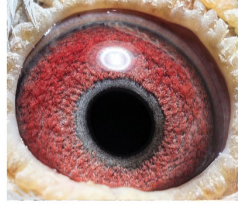

**Rodowód gołębia**  
**DV-0555-23-632**

**Krupa Team**  
 tel.: 798 761 800 naszehodowle.pl

**DV-0555-23-632**

oryg. Aloys Ehlen (Geerinckx/ Meulemans/ Van Tuyn)

**DV-0555-23-632**  
 oryg. Aloys Ehlen

**(0:1)**