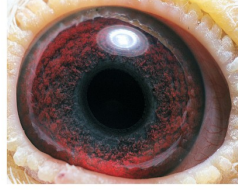

DV-0555-23-623

oryg. Aloys Ehlen (De Klak/ Koopman/ Janssen), linia 613

DV-0555-23-623
 oryg. Aloys Ehlen

(1:0)

	♂
--	---

	♀
--	---

♂	
---	--

♀	
---	--