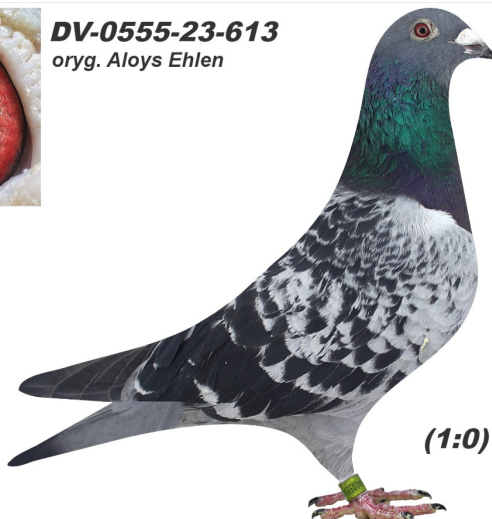

Rodowód gołębia

DV-0555-23-613

oryg. Aloys Ehlen (Van Tuyn/ Groendelaers/ Meulemans/
Houben)

Krupa Team

tel.: 798 761 800 naszehodowle.pl

DV-0555-23-613

oryg. Aloys Ehlen

(1:0)

_____ ♂

_____ ♀

_____ ♂

_____ ♀

_____ ♂

_____ ♀